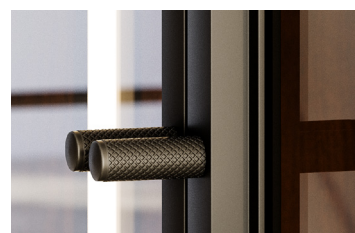

pomolo colonne vetrina WG2
knob for tall cabinets with glass door WG2
bouton pour colonne vitrine WG2
pomo para columna vitrina WG2